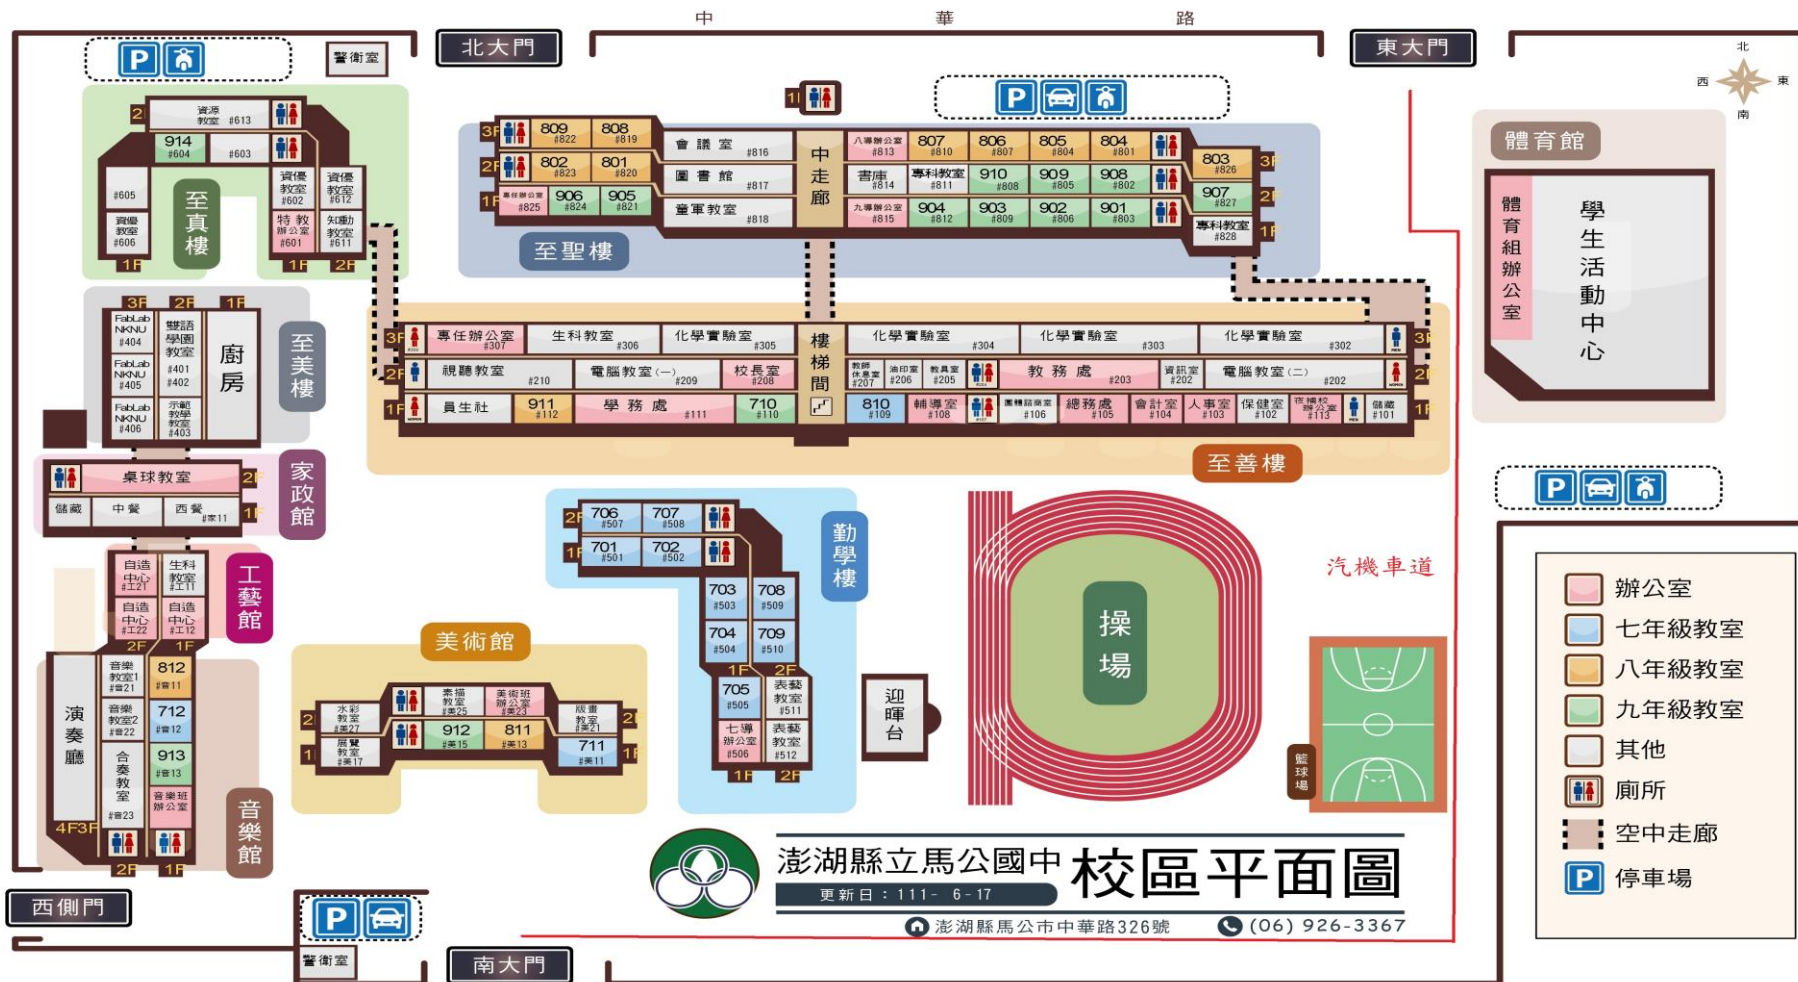

澎湖縣立馬公國民中學校園人、車分道動線圖-汽、機車道

- 辦公室
- 七年級教室
- 八年級教室
- 九年級教室
- 其他
- 廁所
- 空中走廊
- 停車場

澎湖縣立馬公國民中學校園人、車分道動線圖-人行步道