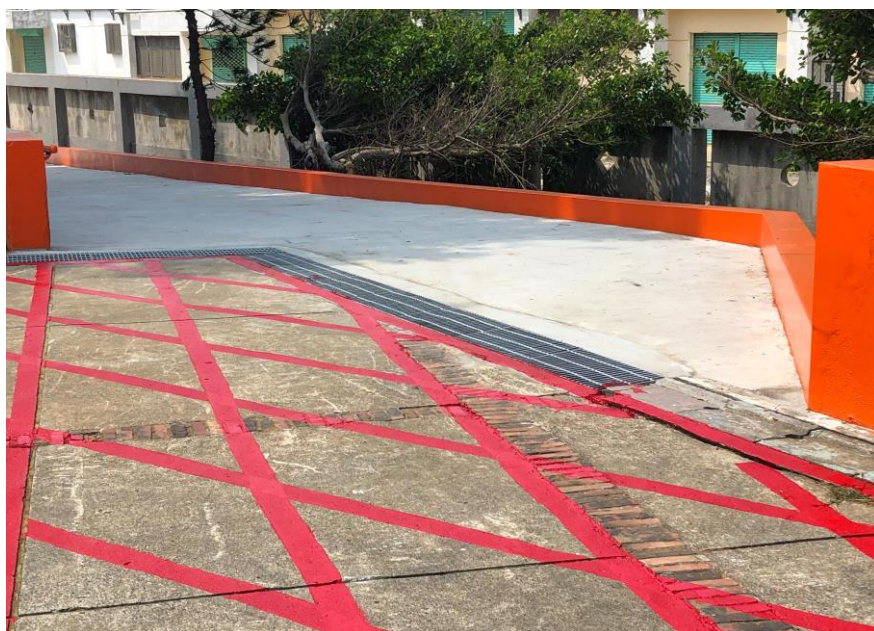

澎湖縣立馬公國中 111 年度 校內交通工具停放設施照片

(說明) 說明：校園汽車、機車停放區
內容：適切規劃提供汽、機車停放區

(說明) 說明：無障礙坡道

澎湖縣立馬公國中 111 年度

校內交通工具停放設施照片

(說明) 說明：無障礙坡道
內容：改善校園無障礙坡道

(說明) 說明：無障礙坡道
內容：改善校園無障礙坡道

澎湖縣立馬公國中 112 年度
校內交通工具停放設施照片