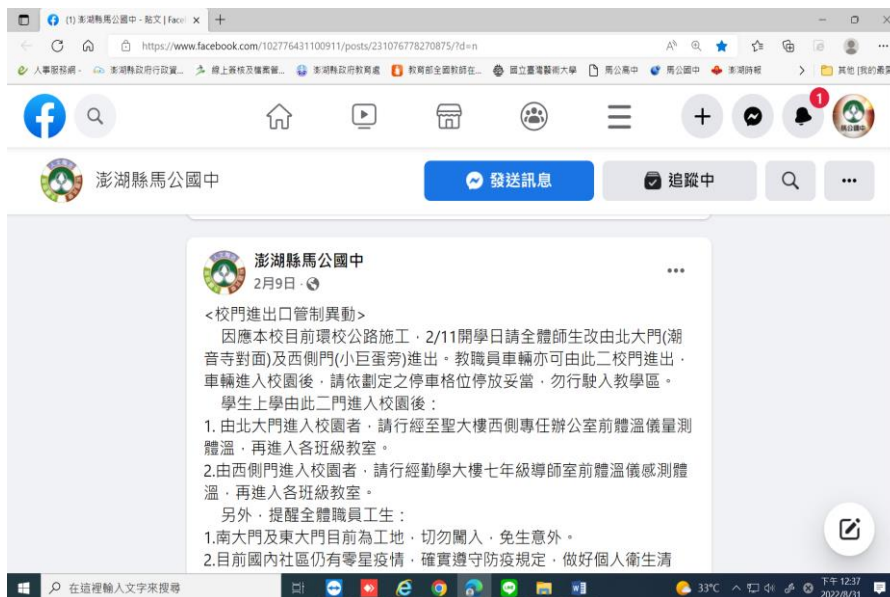

澎湖縣立馬公國中 111 年度 落實交通安全情境教學成果照片

(說明) 主題：交通安全教育宣導
內容：利用學校臉書專頁宣導。

(說明) 主題：交通安全教育宣導
內容：利用學校臉書專頁宣導。

澎湖縣立馬公國中 111 年度
落實交通安全情境教學成果照片

(說明) 主題：交通安全情境教育
內容：彩繪校園交通安全標誌

(說明) 主題：交通安全情境教育
內容：彩繪校園交通安全標誌

澎湖縣立馬公國中 111 年度
落實交通安全情境教學成果照片

(說明) 主題：交通安全情境教育
內容：彩繪校園交通安全標誌

(說明) 主題：交通安全情境教育
內容：彩繪校園交通安全標誌